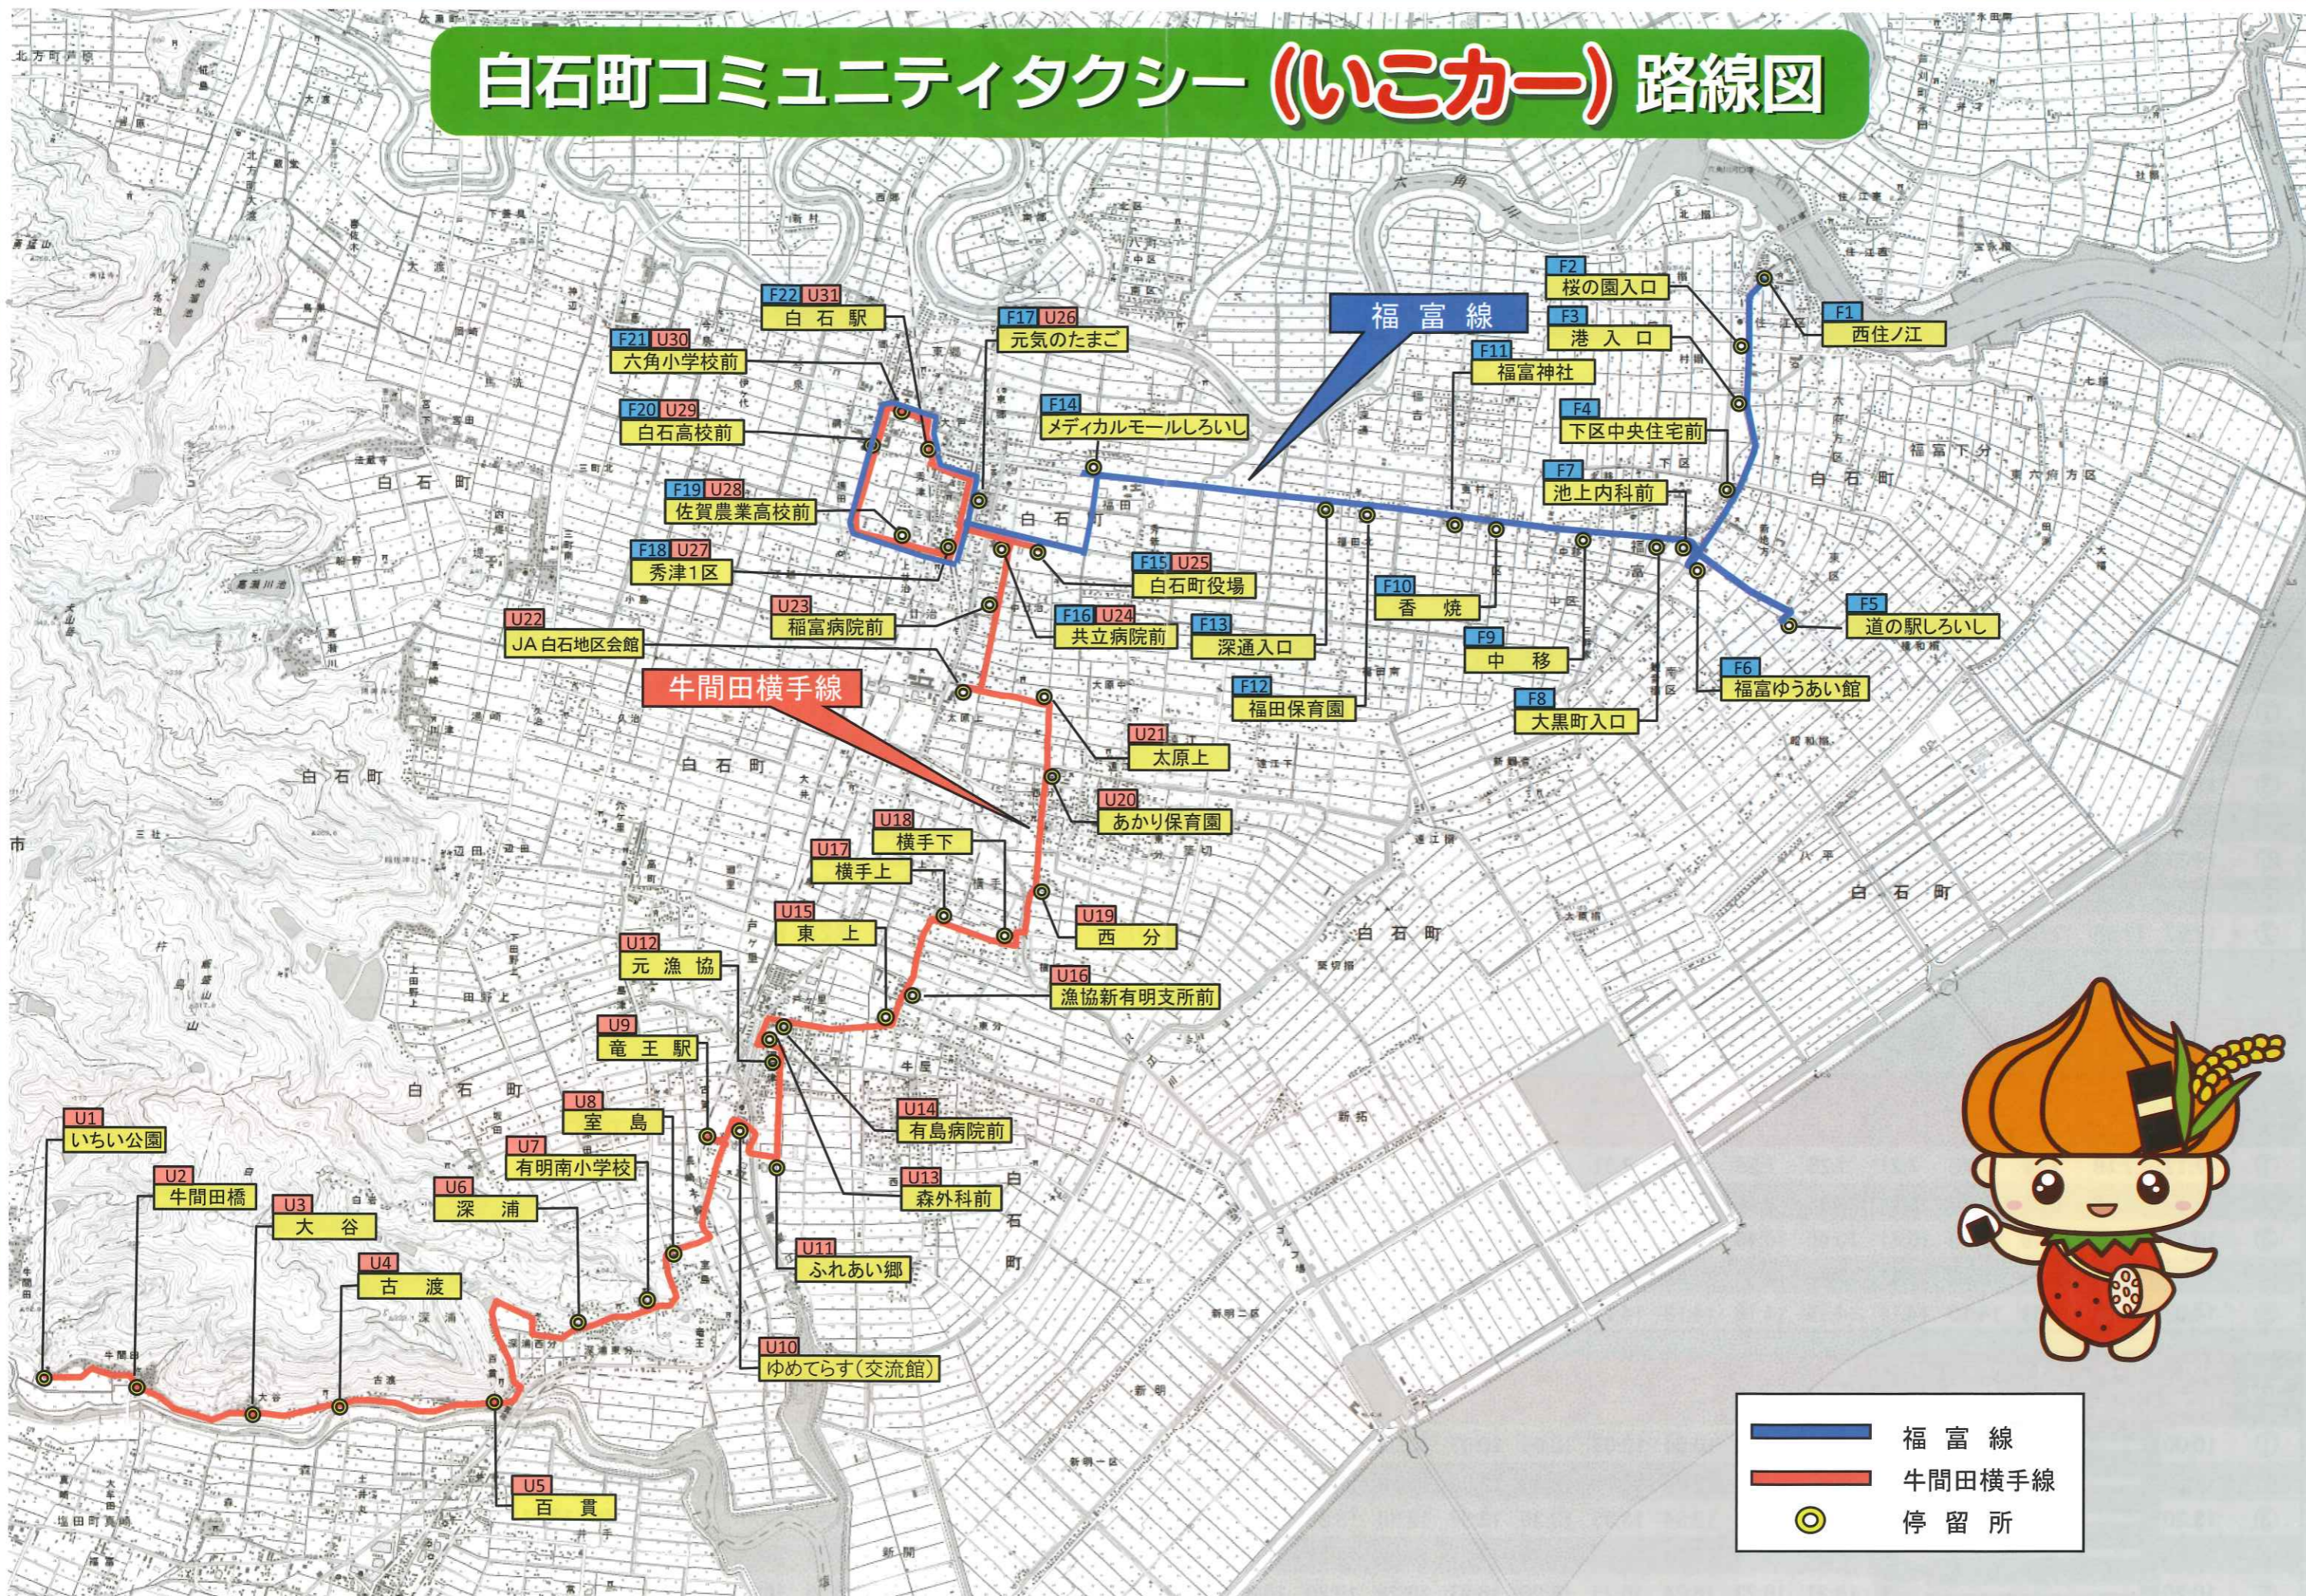

白石町コミュニティタクシー (いこカー) 路線図

	福富線
	牛間田横手線
	停留所