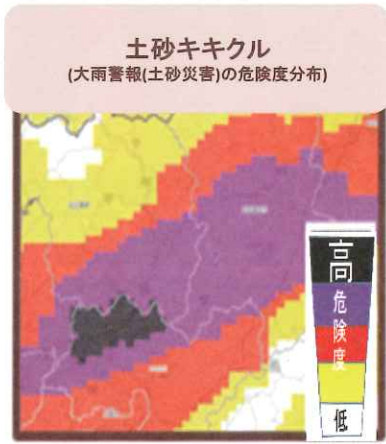

雨季に備えましょう

武雄市付近の浸水状況(令和3年8月)

水害から命を守るためには、**タイミングを逃さず確実に避難**を行う必要があります。

安全に避難するためには、市や町からの避難指示等の情報とあわせて、**キキクル、川の防災情報**などで正確かつ最新の防災情報を入手しましょう。

国土交通省 武雄河川事務所 朝日出張所
川ら版

◀キキクル

キキクル

雨水の挙動を指数化し、災害リスクの高まりを視覚的に表す地図のことです。

発行所
武雄河川事務所
朝日出張所
武雄市朝日町大字甘久1521-6
(〒849-0001)
TEL(0954)22-3014
FAX(0954)22-3226
ホームページアドレス
<https://www.qsr.mlit.go.jp/takeo/>

◀川の防災情報

川の防災情報

河川の水位、河川の監視カメラ画像、雨量などを見ることができます。

4月1日
第28号
紙面の問い合わせ
上記発行所へ

★お願い★ 六角川を綺麗に保ちましょう

六角川の河川巡視において、様々な生活ゴミの**不法投棄**が発見されています。排水機場の機械にゴミが引っかかるとポンプの運転に支障がでたり、機械の故障の原因となります。

川を綺麗に保つことは環境を守るだけでなく、大雨被害を軽減することにもつながります。**皆様のご協力をお願いいたします。**

▲六角川堤防に不法投棄されたゴミ

▲排水機場に流れ着いたゴミ

▲排水機場に流れ着いたゴミ

●不法投棄は、「廃棄物の処理及び清掃に関する法律」により処罰されます。