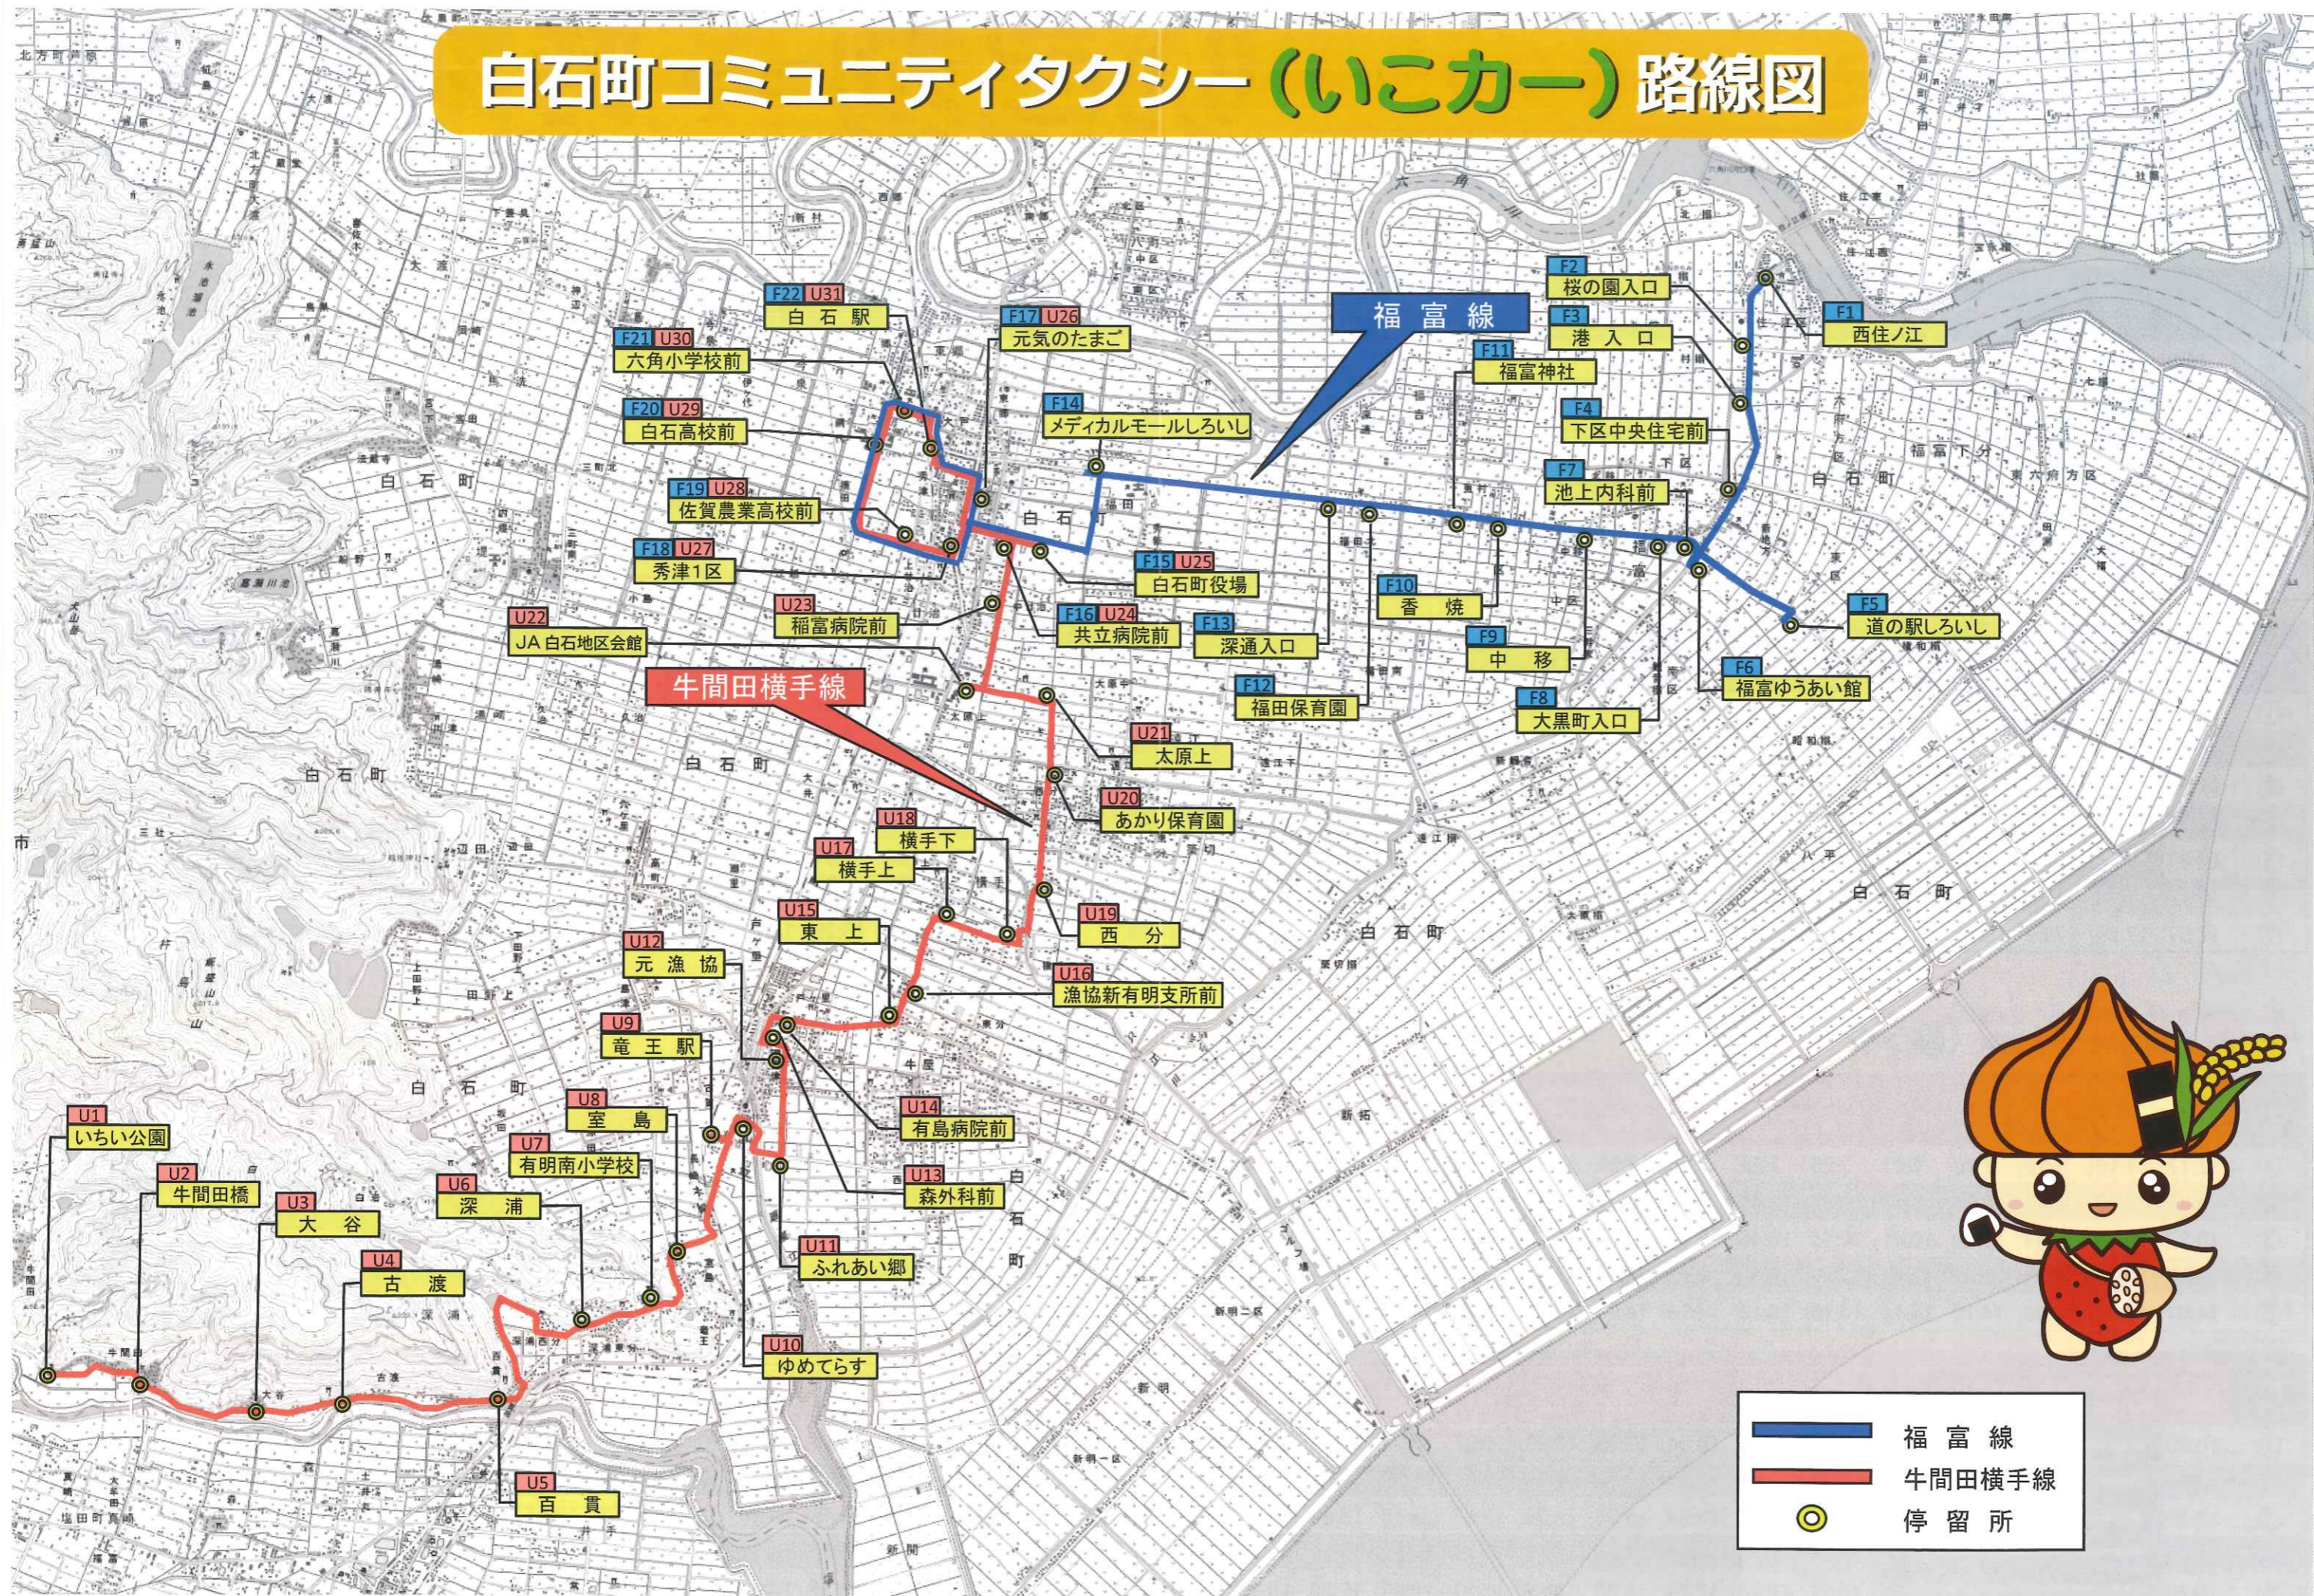

白石町コミュニティタクシー（いこカー）路線図

	福富線
	牛間田横手線
	停留所