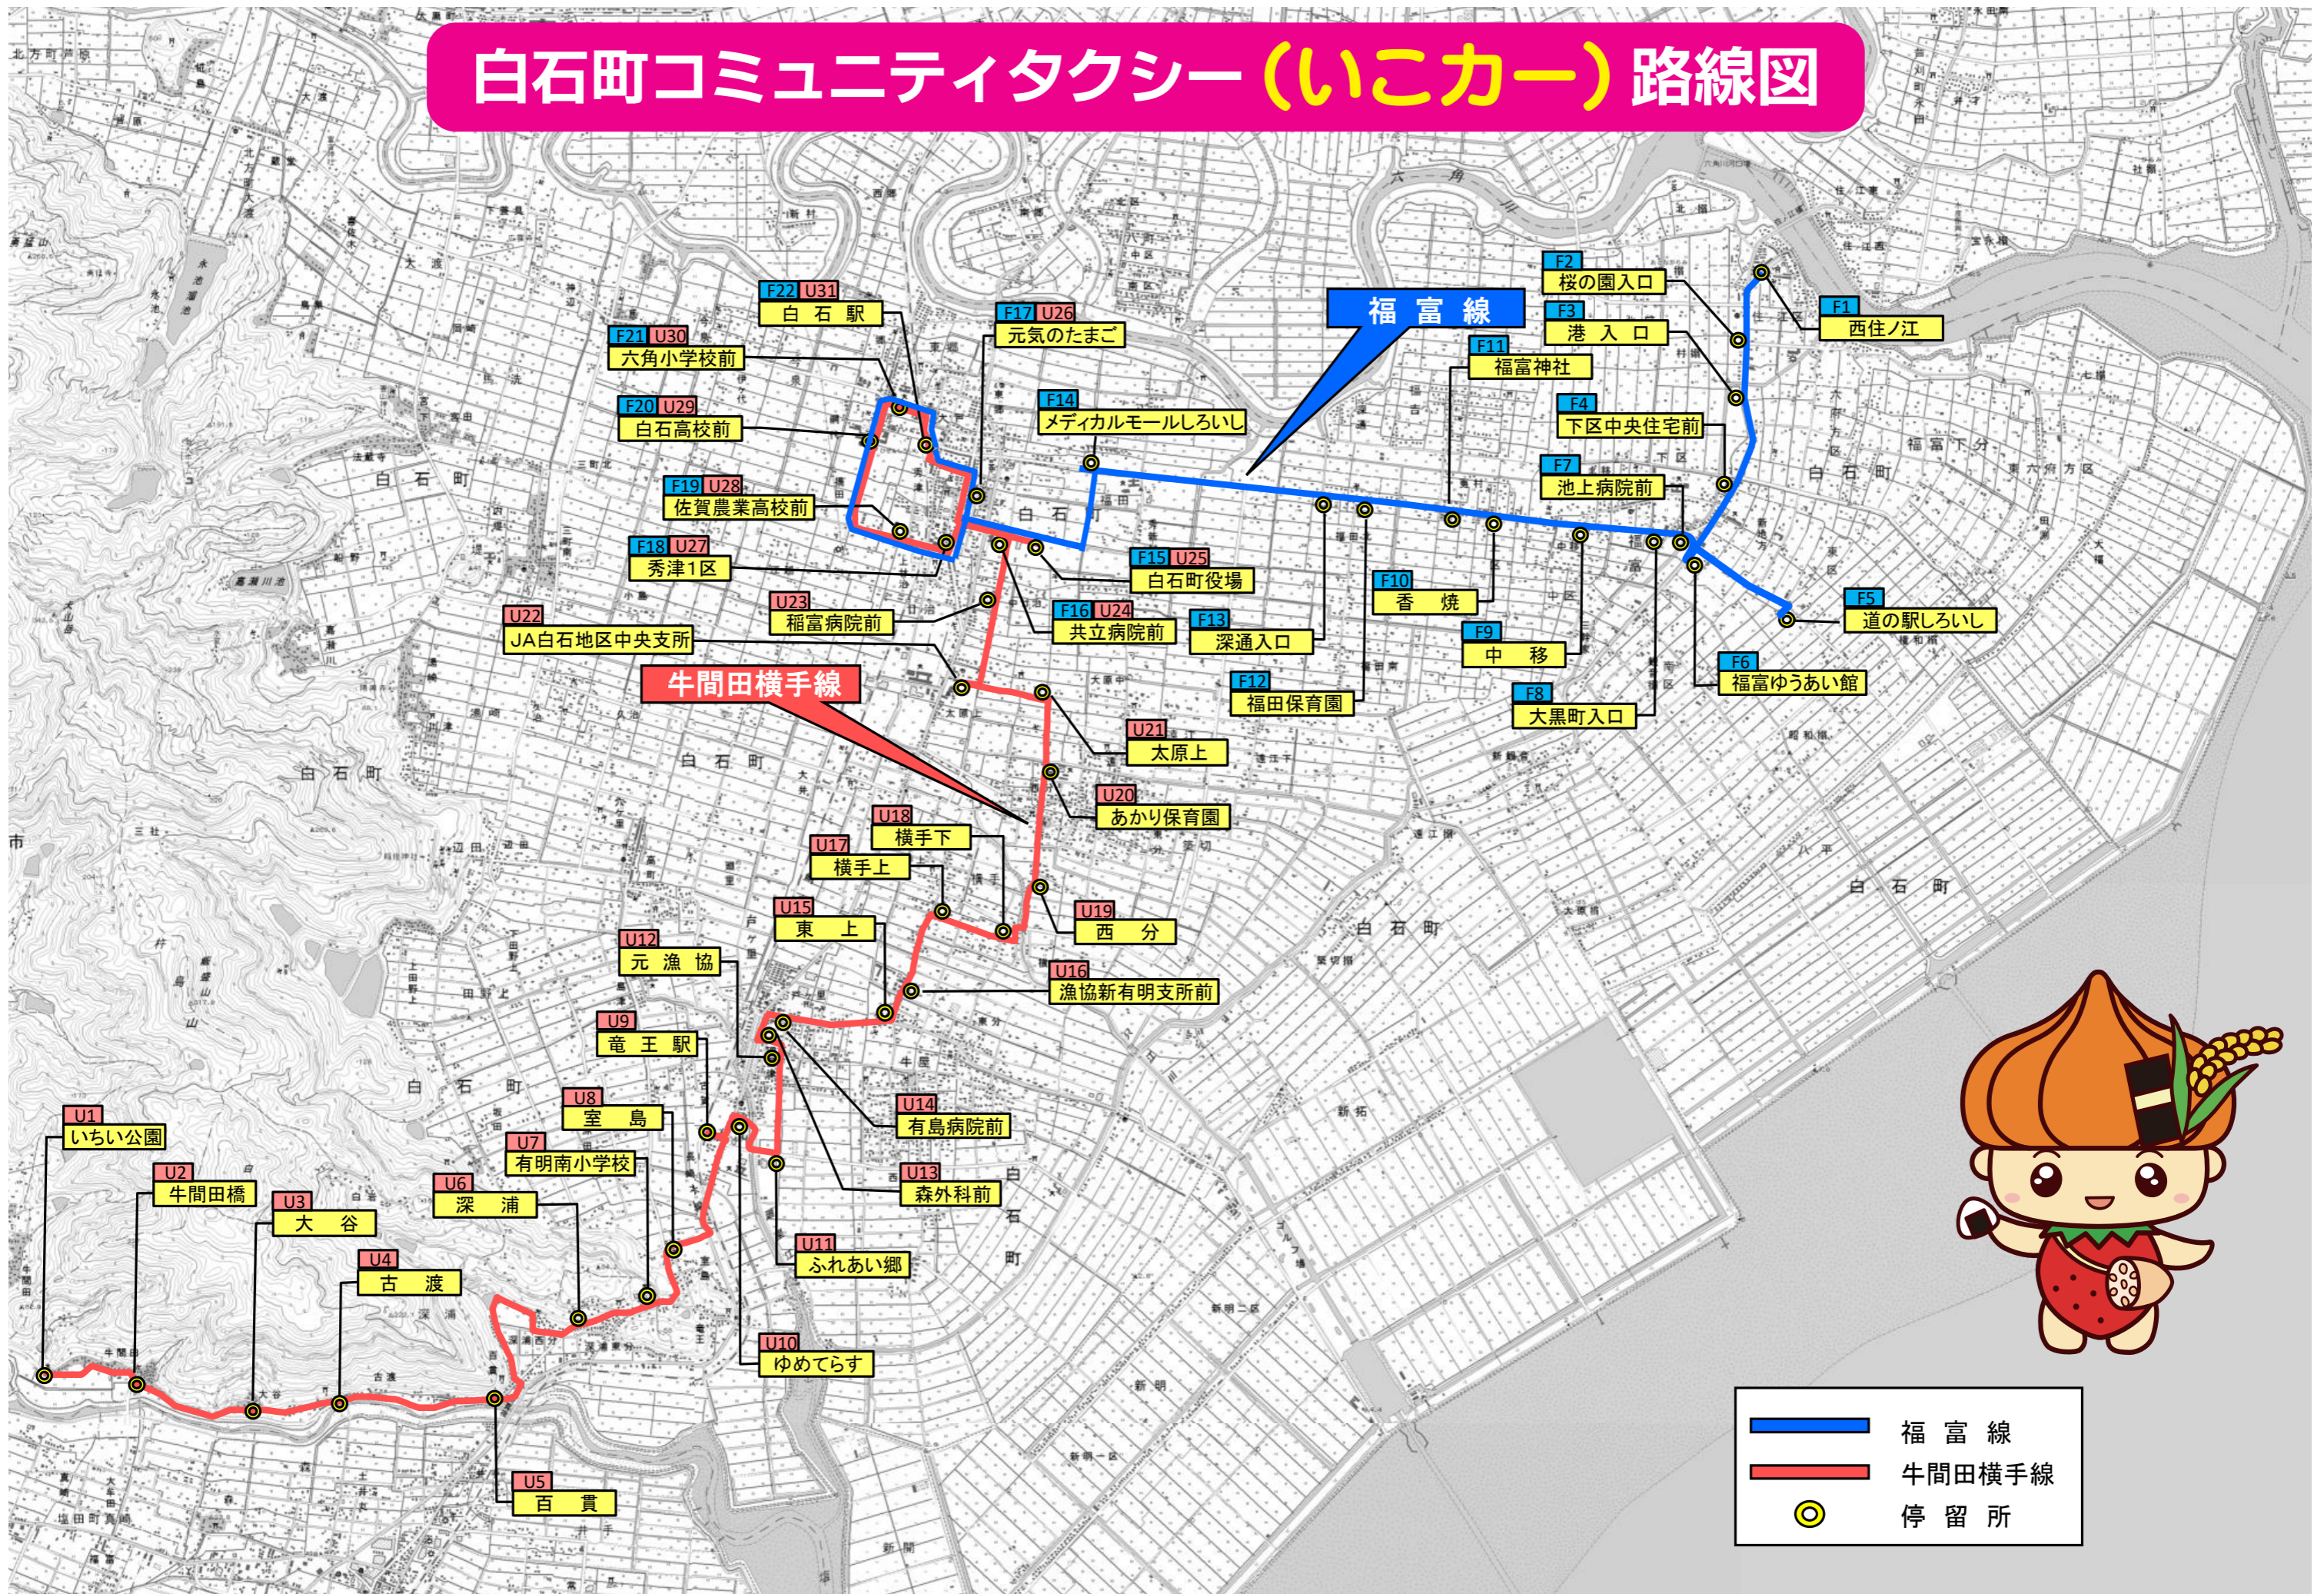

白石町コミュニティタクシー（いこカー）路線図

	福富線
	牛間田横手線
	停留所