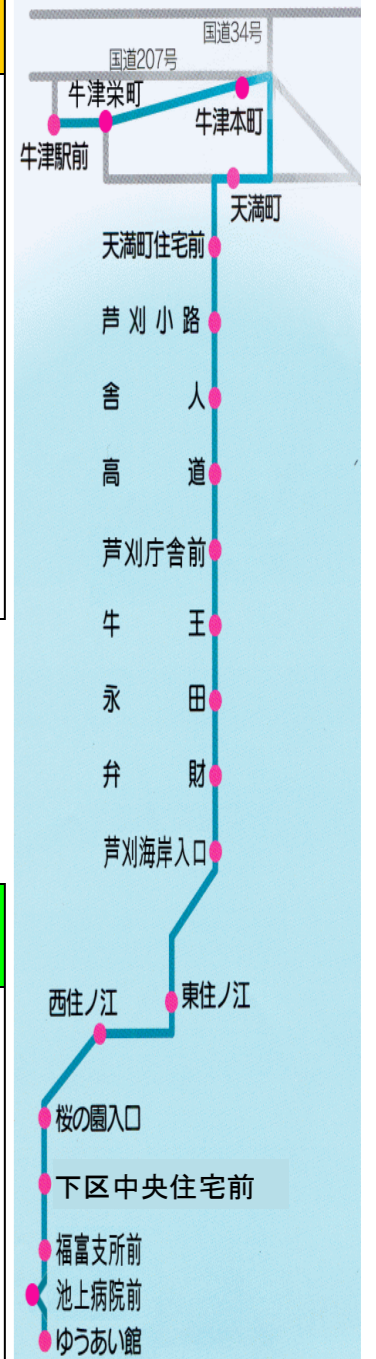

【問い合わせ先】
■ 天満タクシー
TEL 0952-66-0016