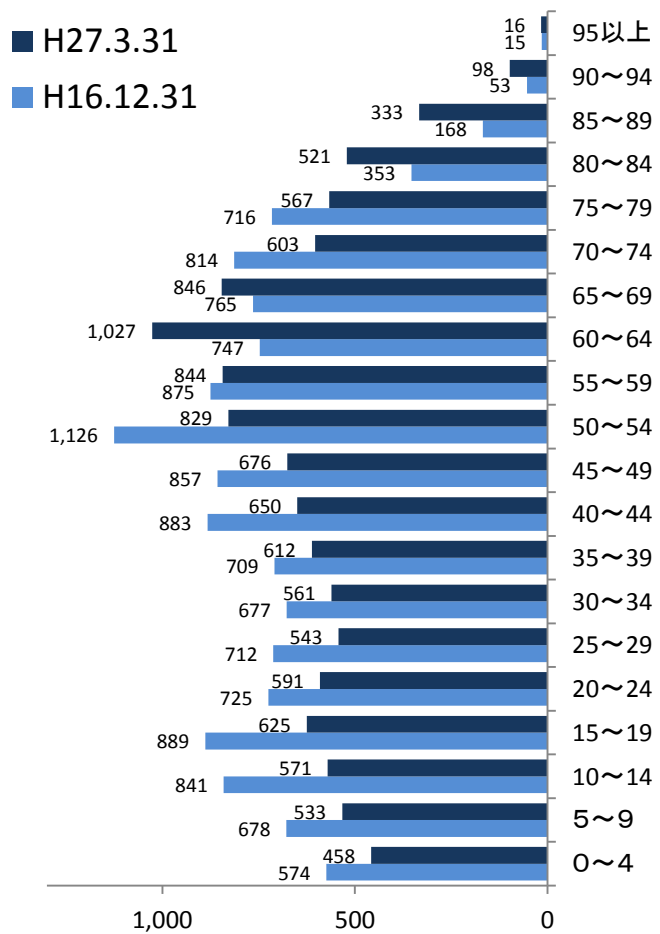

人口、世帯数、1世帯当たりの人員の推移 (日本人のみ)

年齢別人口の推移

年齢構造(5歳階級別)の推移

男

女