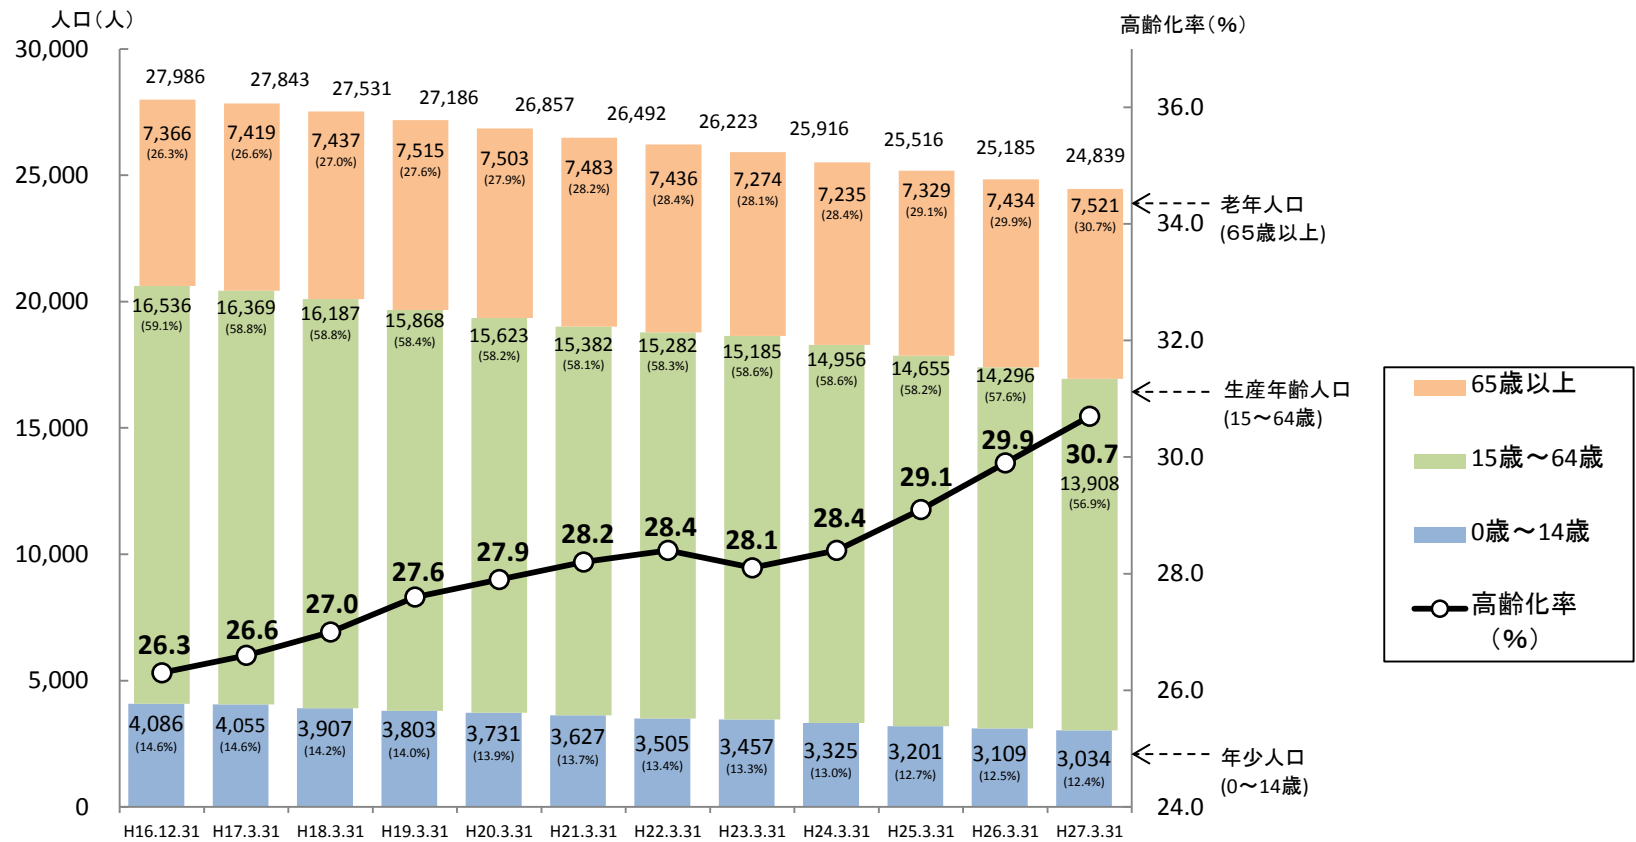

人口、世帯数、1世帯当たりの人員の推移 (日本人のみ)

年齢別人口の推移

年齢構造(5歳階級別)の推移

男

女