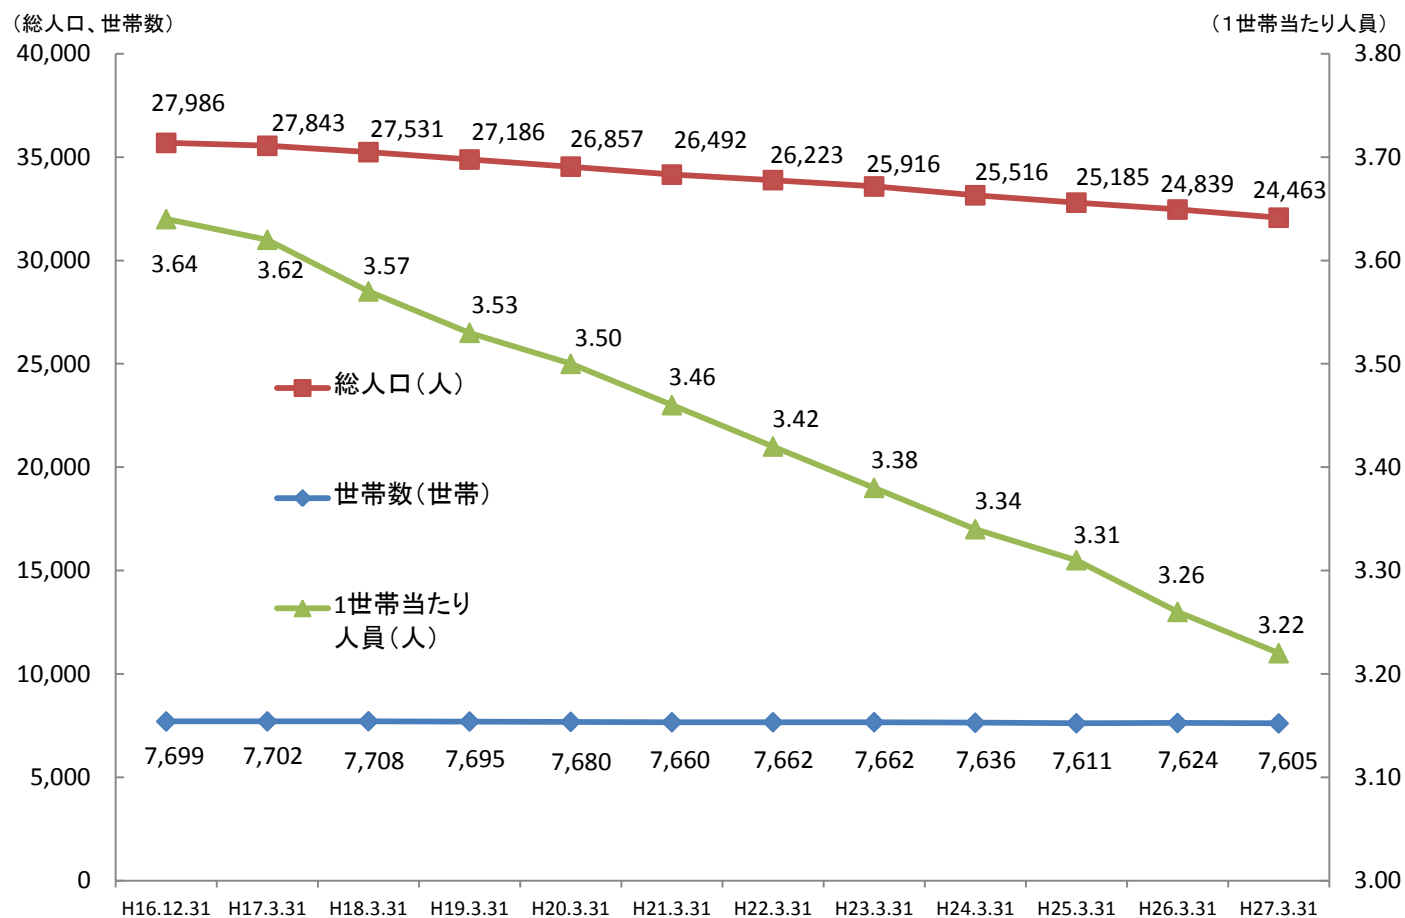

人口、世帯数、1世帯当たりの人員の推移 (日本人のみ)

年齢別人口の推移

年齢構造(5歳階級別)の推移

男

女