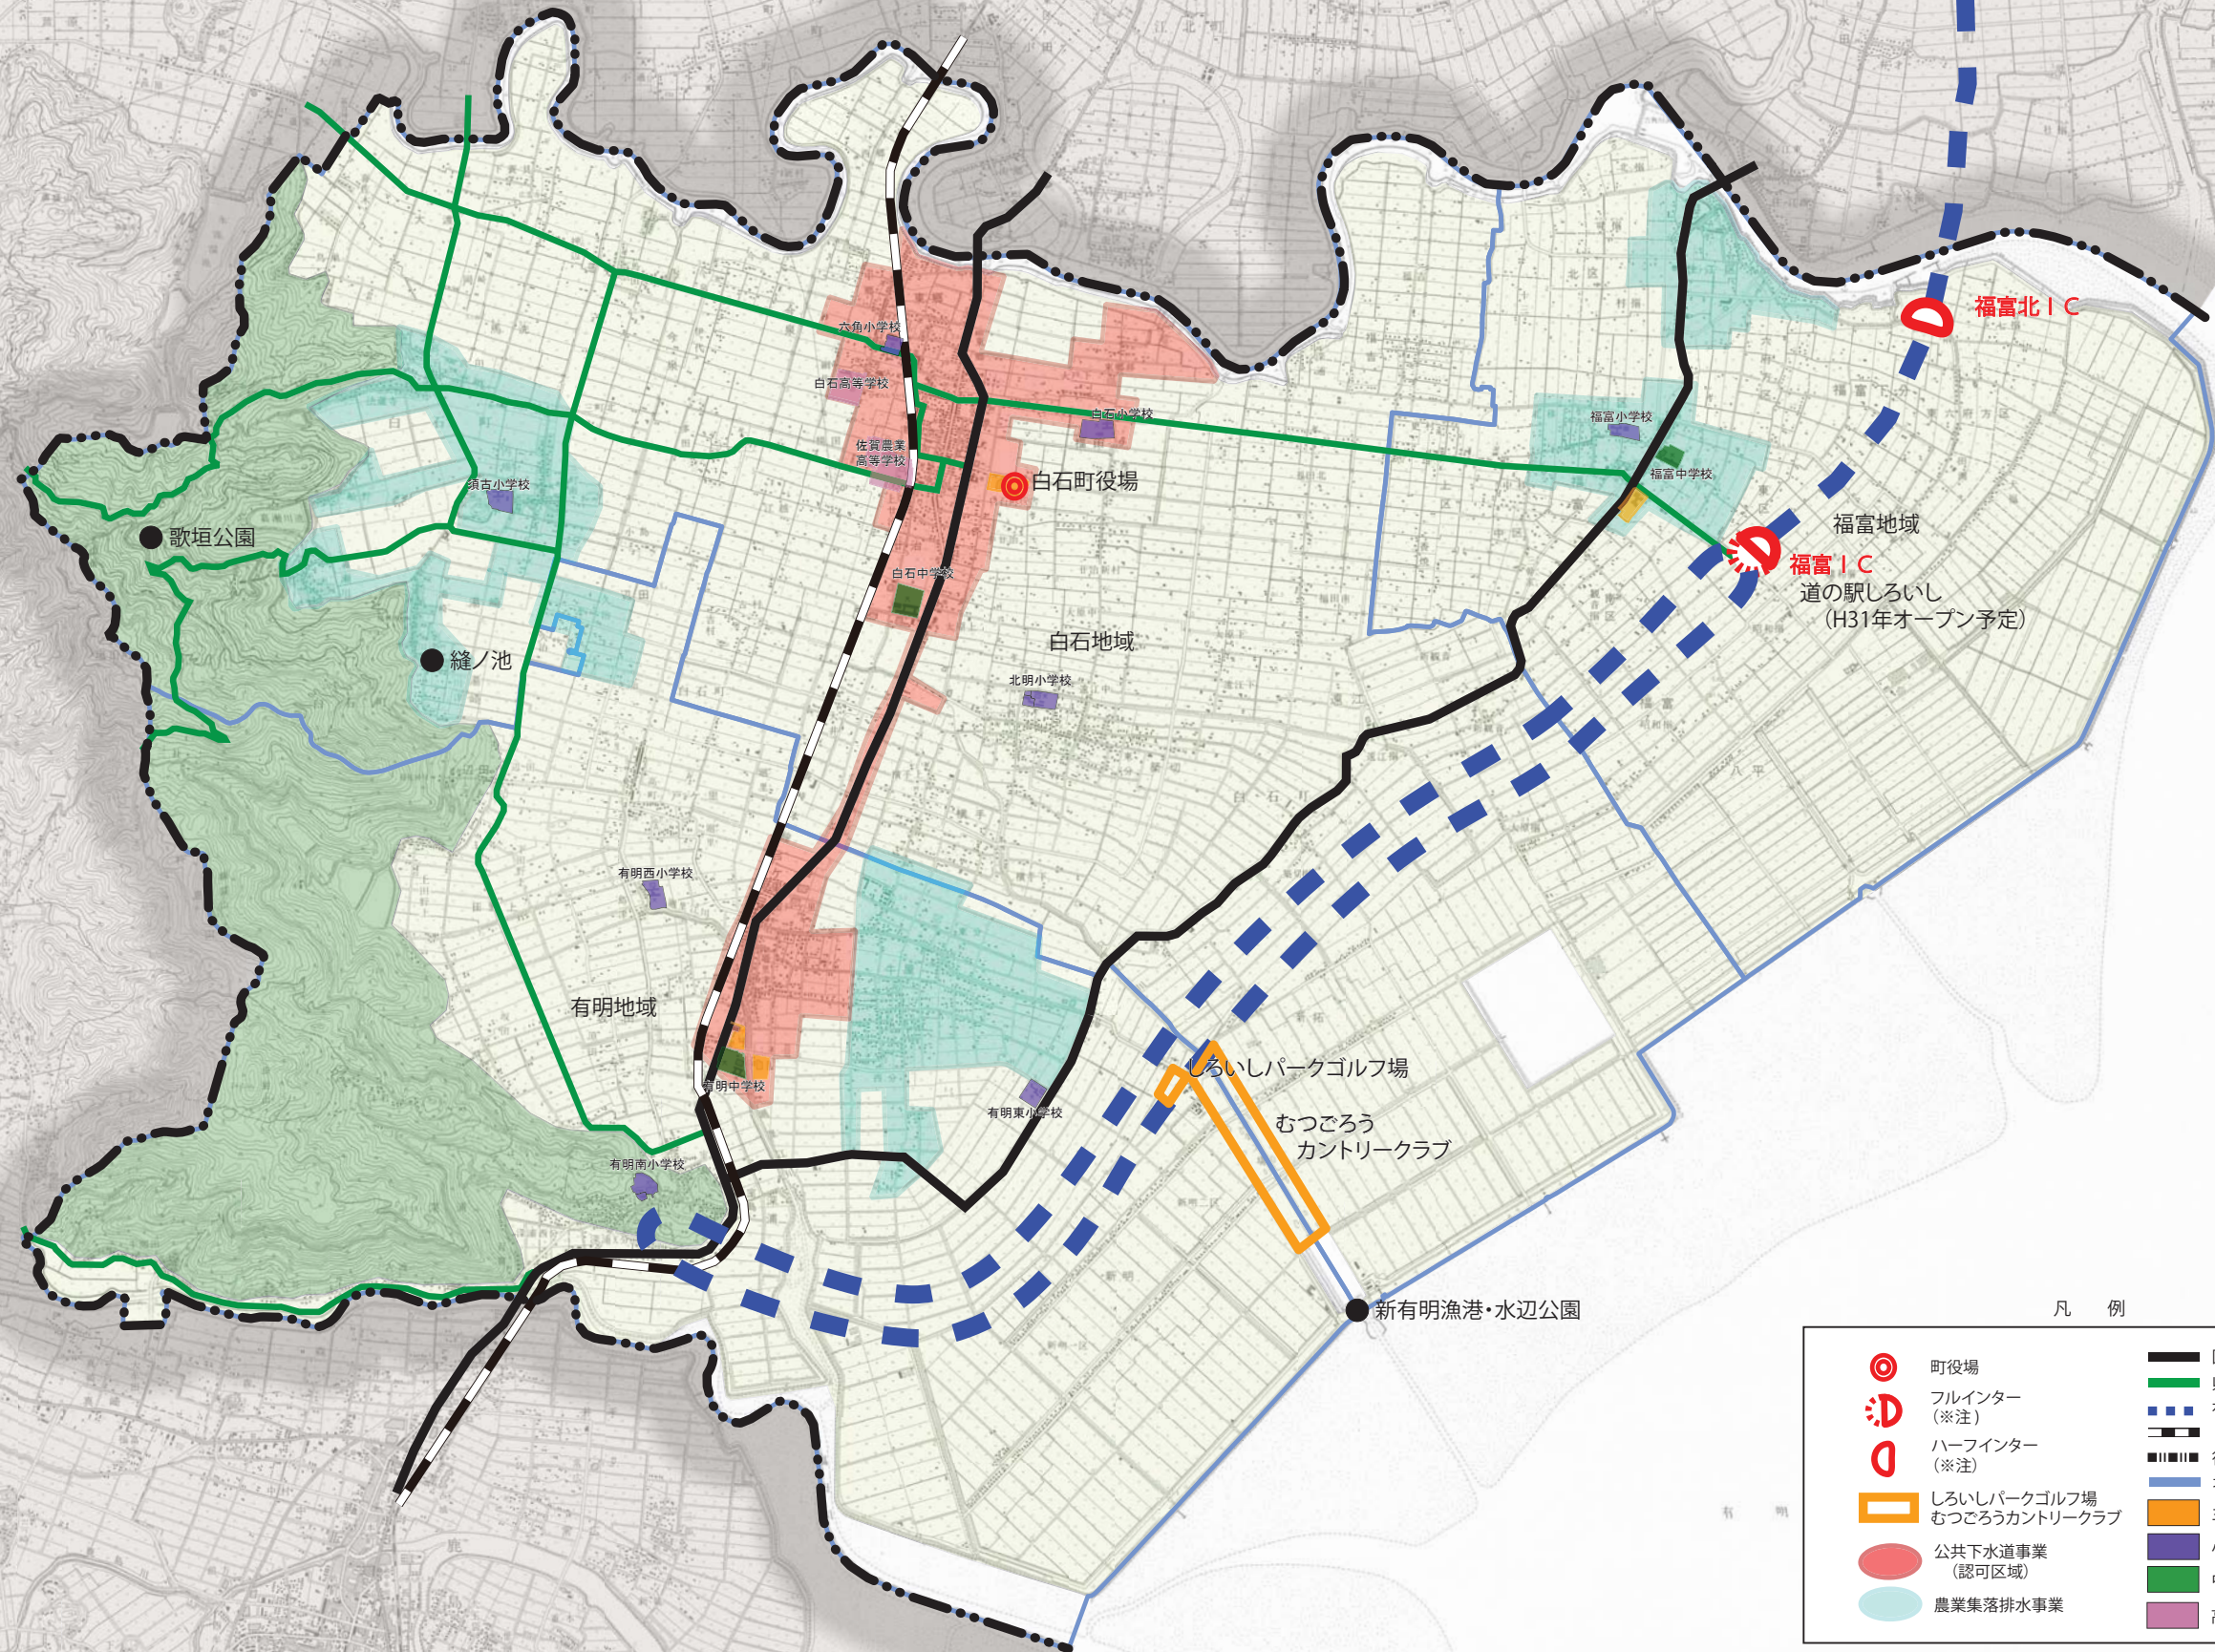

白石町 土地利用現況図 (平成29年3月)

(※注: 福富ICは延伸の開通前は「ハーフインター」。福富北Cから福富IC方向は利用不可。)

1:25,000

この地図は、国土地理院長の承認を得て、同院発行の2万5千分の1地形図を複製したものである。(承認番号 平25九複、第8号)