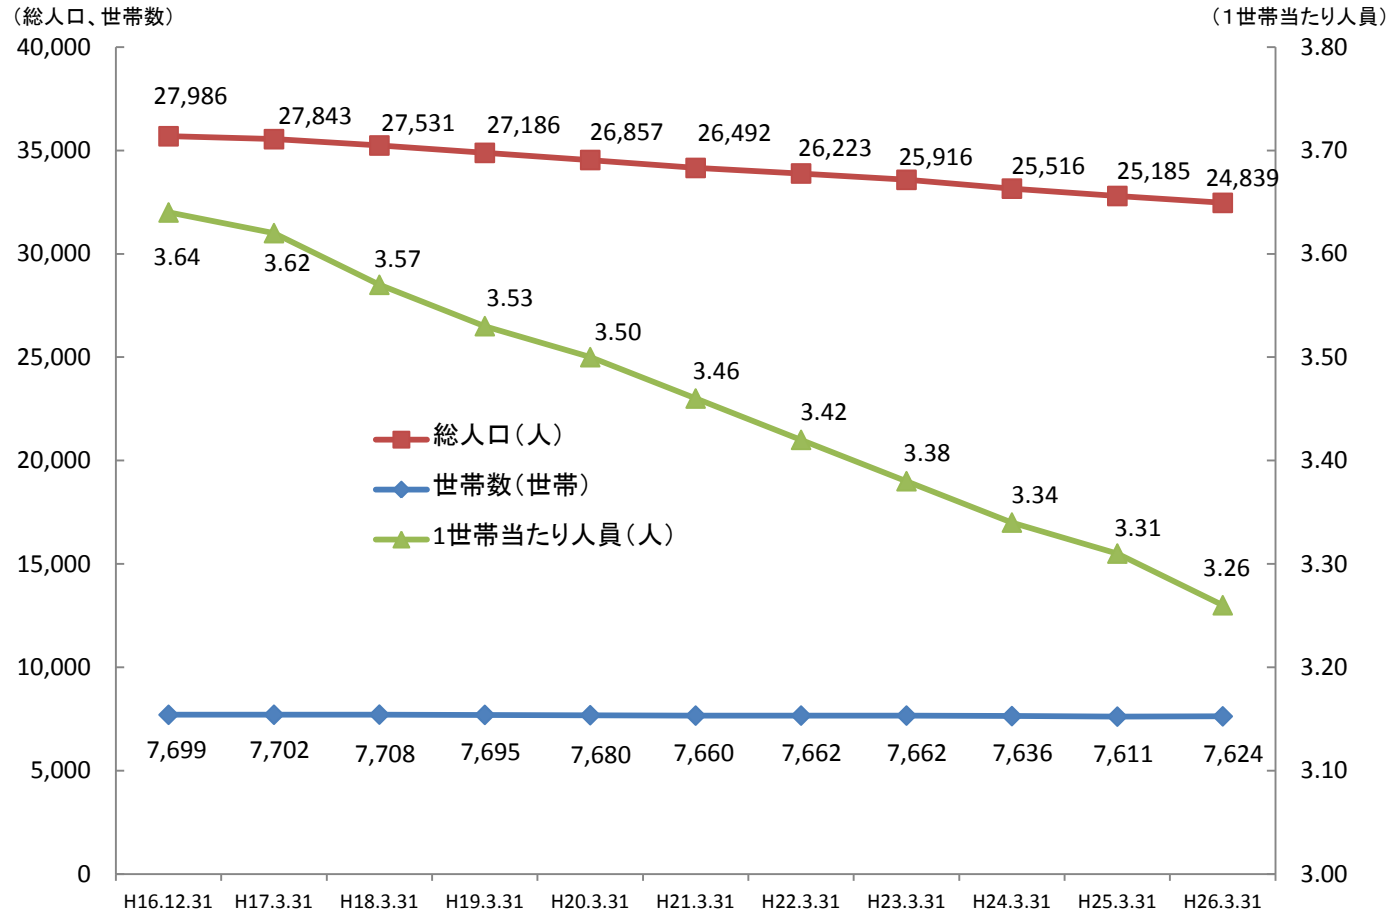

人口、世帯数、1世帯当たりの人員の推移 (日本人のみ)

年齢別人口の推移

年齢構造(5歳階級別)の推移

男

女