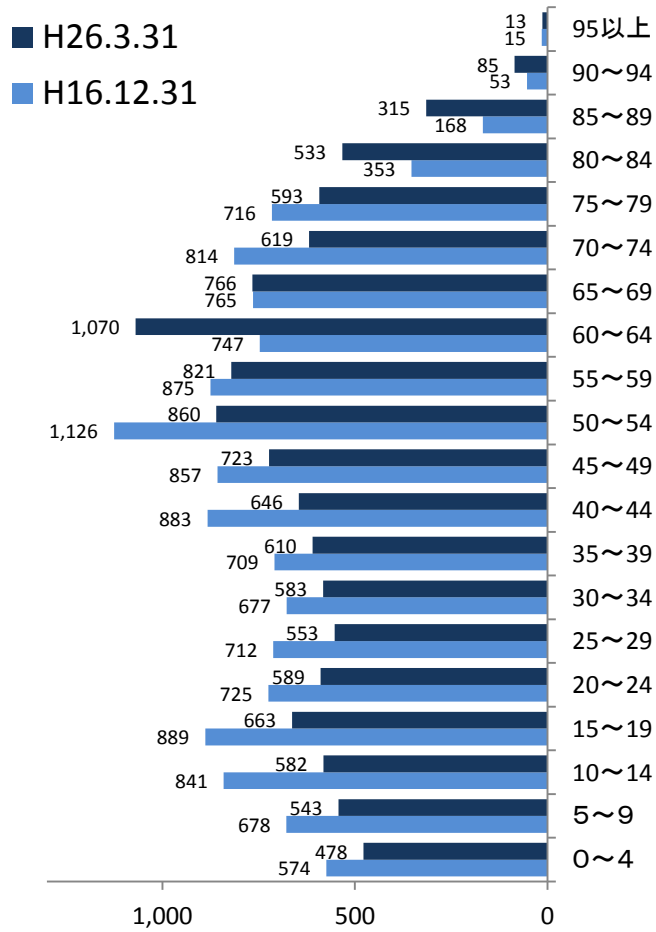

人口、世帯数、1世帯当たりの人員の推移 (日本人のみ)

年齢別人口の推移

年齢構造(5歳階級別)の推移

男

女