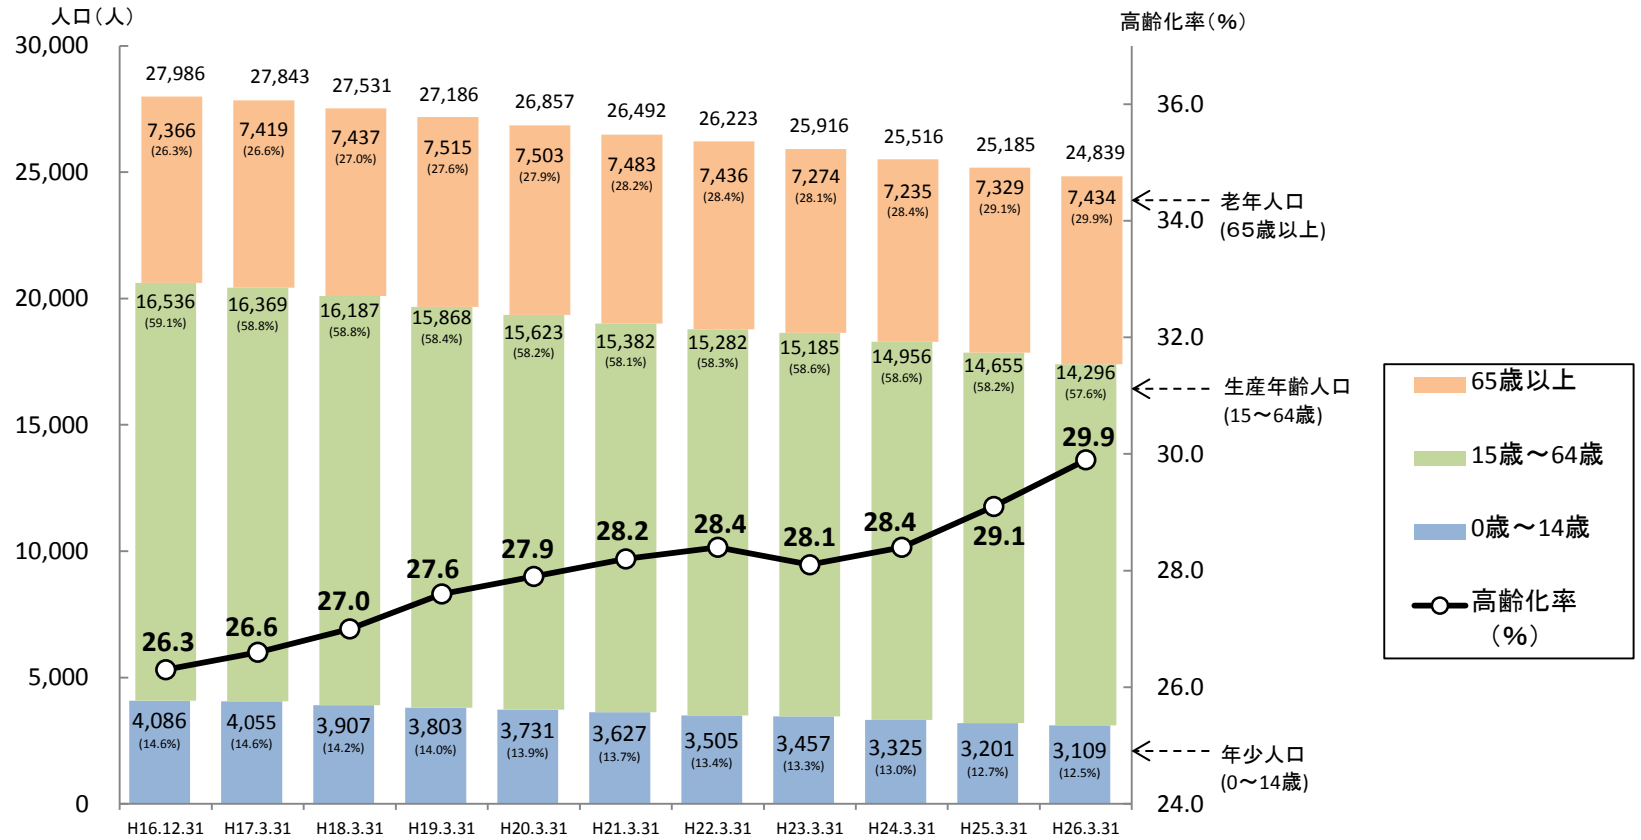

人口、世帯数、1世帯当たりの人員の推移 (日本人のみ)

年齢別人口の推移

年齢構造(5歳階級別)の推移

男

女