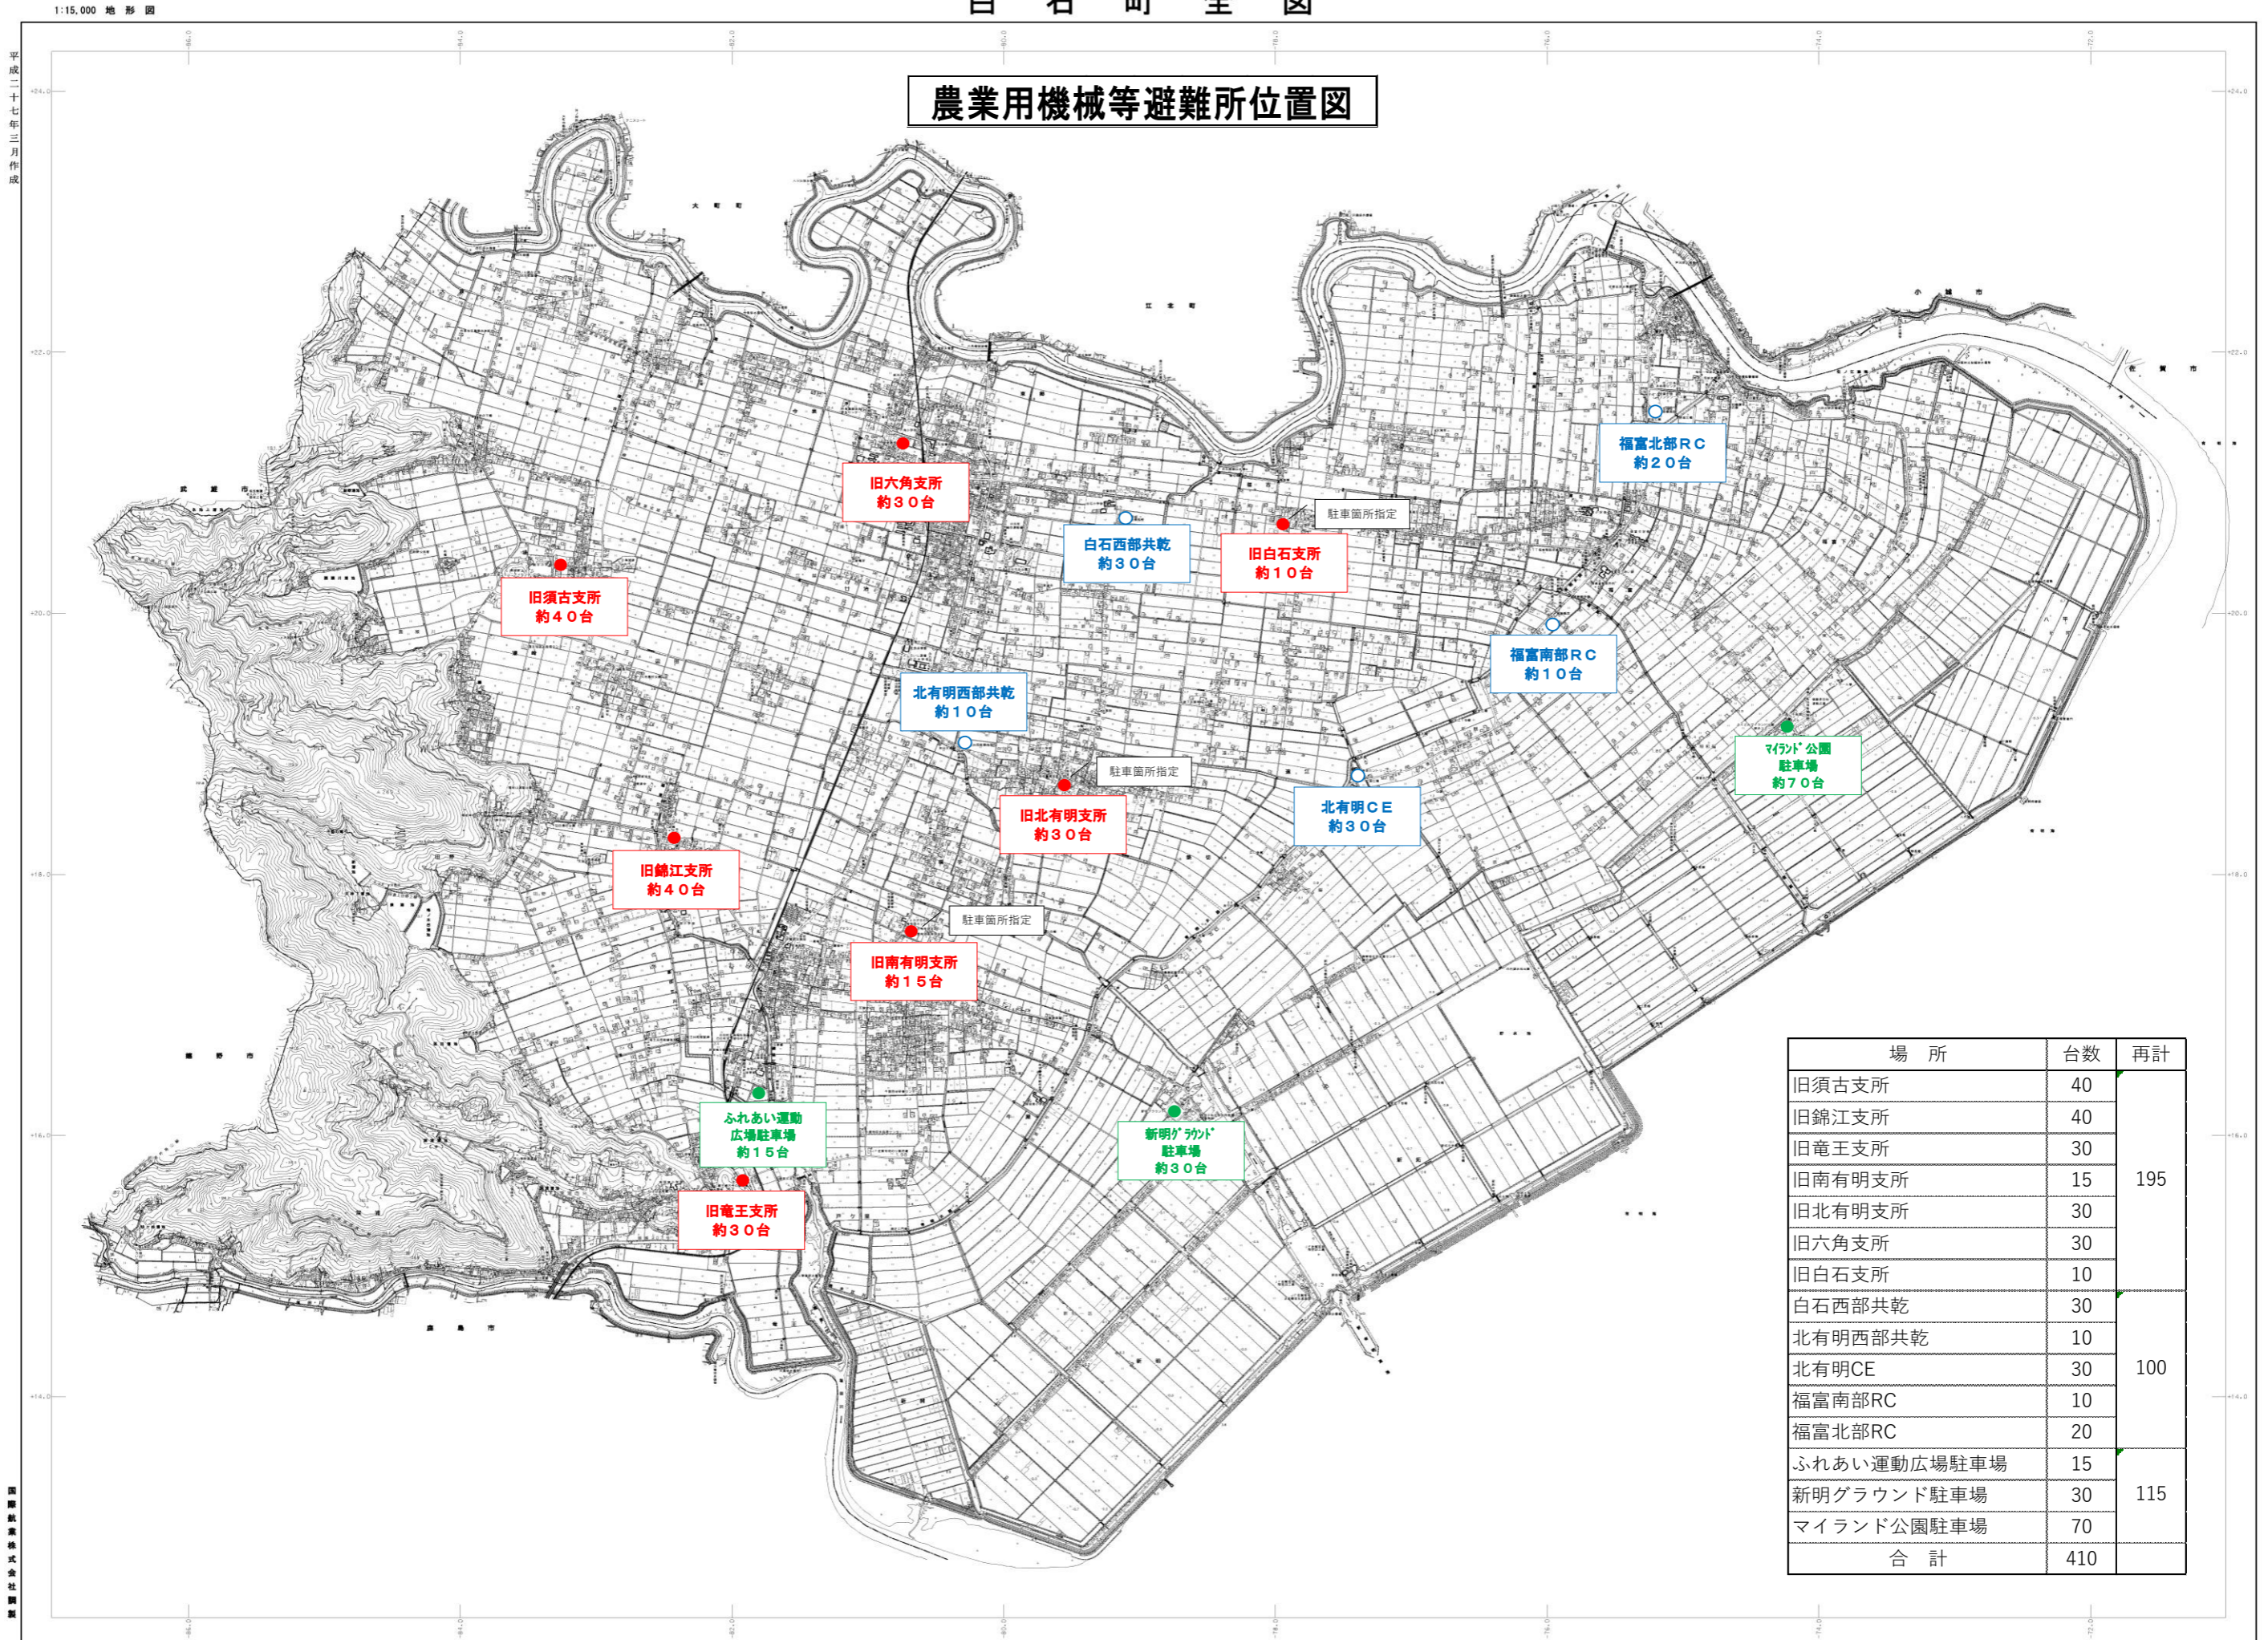

白石町全図

農業用機械等避難所位置図

場所	台数	再計
旧須古支所	40	195
旧錦江支所	40	
旧竜王支所	30	
旧南有明支所	15	
旧北有明支所	30	
旧六角支所	30	100
旧白石支所	10	
白石西部共乾	30	
北有明西部共乾	10	
北有明CE	30	
福富南部RC	10	115
福富北部RC	20	
ふれあい運動広場駐車場	15	
新明グラウンド駐車場	30	70
マイルランド公園駐車場	70	
合計	410	

平成二十七年三月作成

国産農業株式会社製

1:15,000