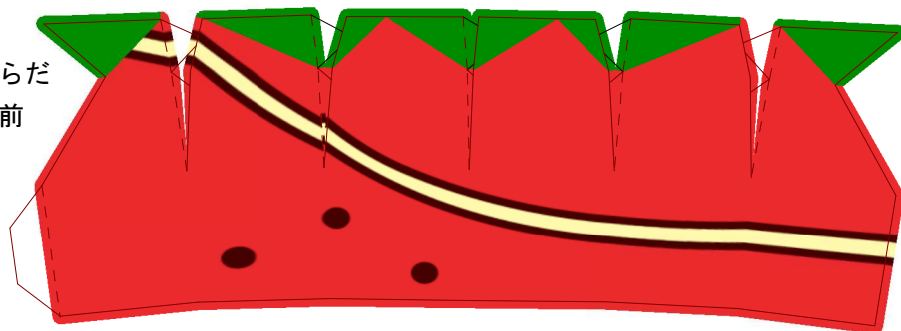

あたま上

右足

左足

からだ下

しろいしみのりちゃん

白石町特産物PR推進協議会

|       |           |
|-------|-----------|
| きりとり線 | —————     |
| やまあり線 | - - - - - |
| たにおり線 | - · - · - |

あたま  
下前

あたま  
下後

えり  
前・後

しほいしみのりちゃん

白石町特産物PR推進協議会

からだ  
上前

からだ  
上後

かお前

かお後